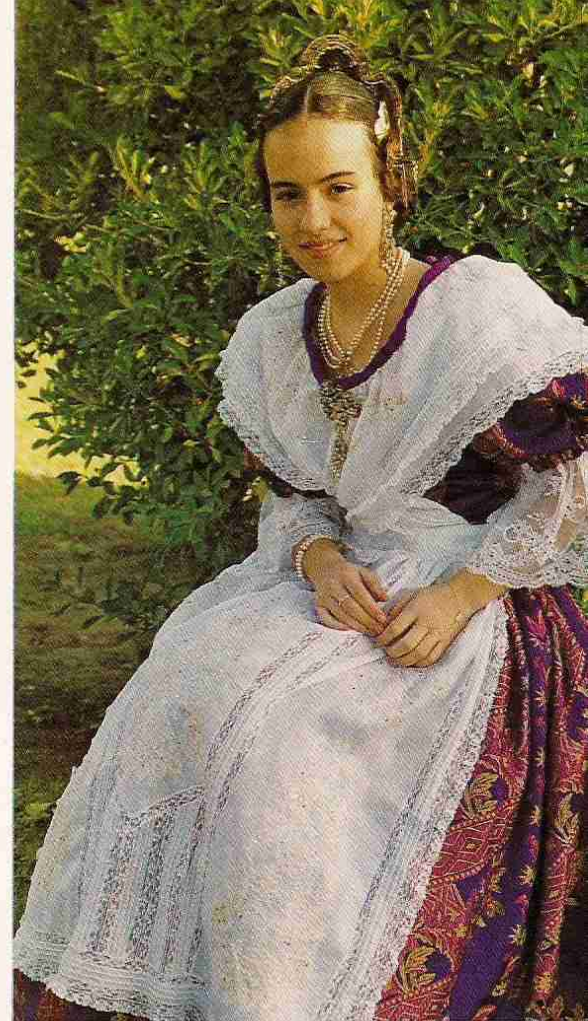

FALLERA MAYOR INFANTIL

Noelia
Domingo
Gimenez