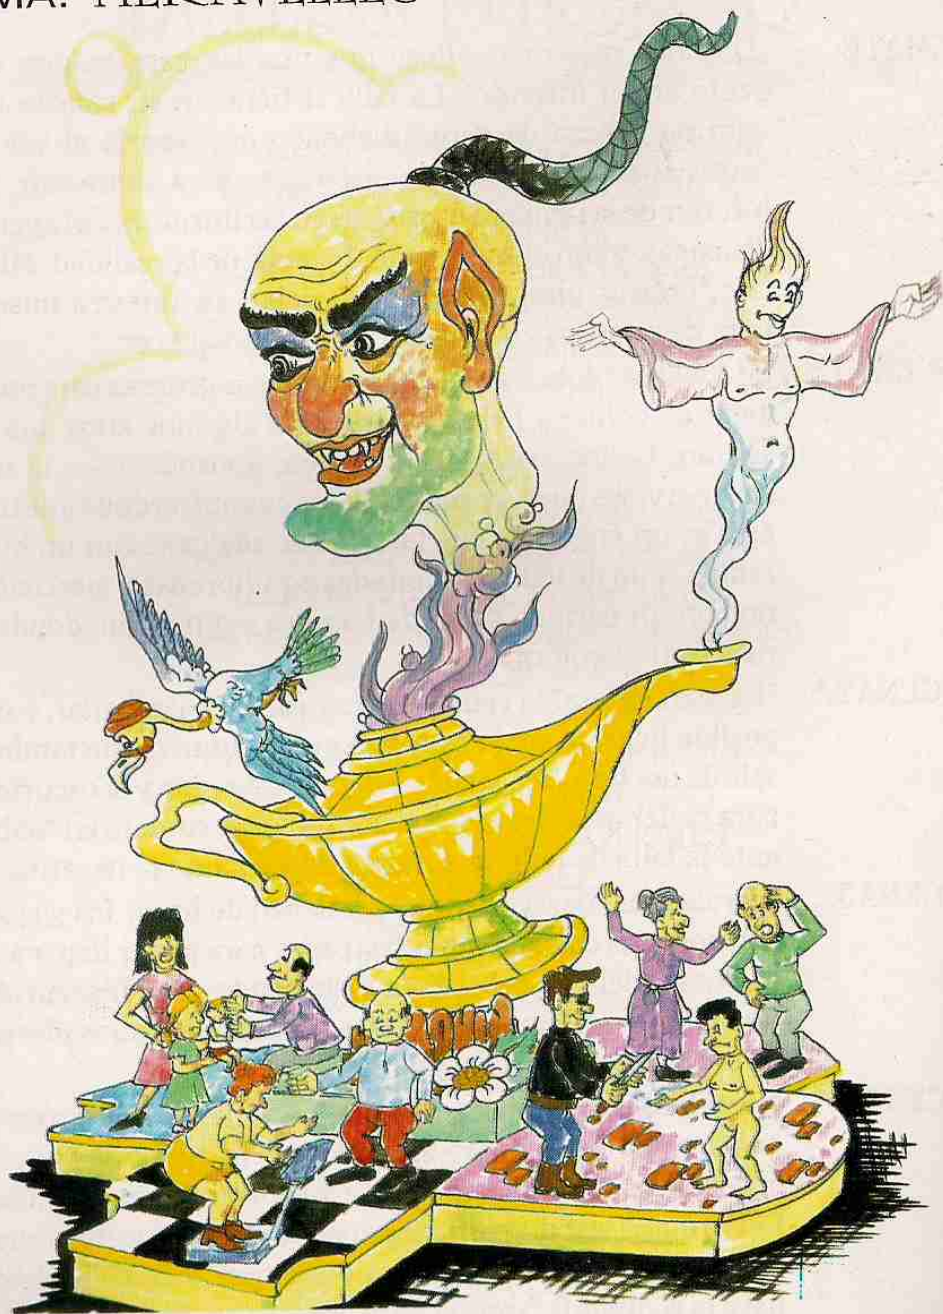

**FALLA**  
AVDA. ECUADOR

**1996**  
ALCALDE GURREA

SECRETARIA

LEMA: "MERAVELLES"

ARTISTE: *Ximo Esteve*

*Fallera Major*  
*M.ª Jesús*  
*Frias*  
*i Cañizo*

*Tot el encant i simpatía  
qu'es propia de les Regines  
en tu hui aglutínes  
amb una gran armonía.*

*Tu eres la Reina encisera  
que destacant entre mil  
portara amb el seu cos gentil  
l'orgull de nostra Senyera.*

*Per lo que hui esta Falla  
com a Fallera Major t'aclama  
i en este moment te proclama  
com a nostra Majestad.*